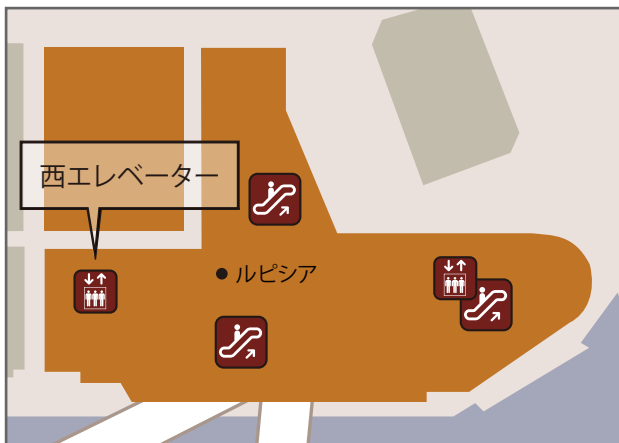

- 京浜急行線・JR線でお越しの方： 東京方面の出口を降り、北口改札を出ると、「きた東口」の案内が見えます。そこからベイクォーターウォークへとお進みください。
- 相鉄線・地下鉄でお越しの方： 東西自由通路を東口へと向かい、そごうを目指してください。そごう内2Fからかもめ歩道橋をベイクォーターへお進みください。
- 東急東横線・みなとみらい線でお越しの方： 渋谷方面の出口からエスカレーターを上がり、改札を出ます。右手に見えるエスカレーターを上ると「きた東口」の案内が見えます。そこからベイクォーターへとお進みください。

※ 東口をご利用の方：そごうの通行可能時間以外は、地図の のルートをご利用ください。

ブライダルサロン、会場へは、西エレベーターをご利用ください。

THE CLASSICA BAY RESORT

所在地： 横浜市神奈川区金港町1番地10 横浜ベイクォーター
5F ブライダルサロン / 6,7F ウエディング会場

TEL： 045-450-7211

営業時間： 平日 12:00~20:00 / 土日祝 9:00~19:00